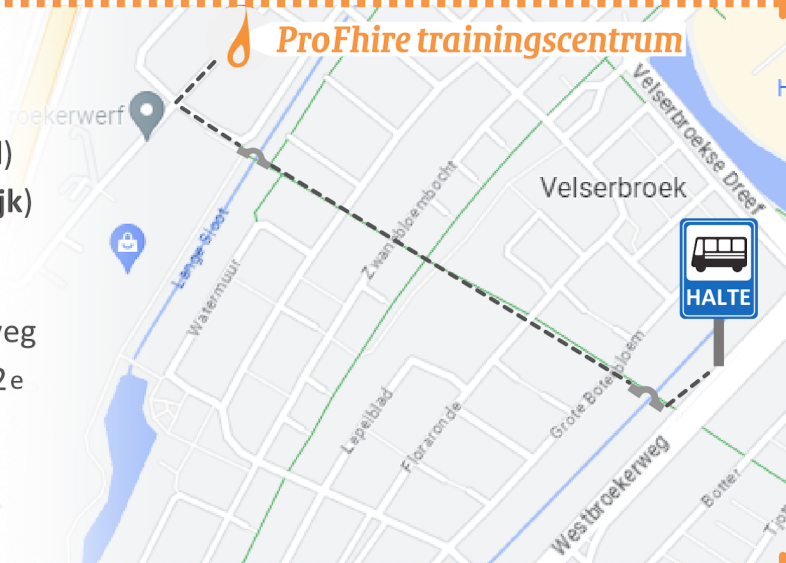

## Met het OV

Reis met **connexxion bus 3** (van Haarlem Centraal)  
of **bus 73** (van Haarlem Centraal en station Beverwijk)  
naar de halte **Velsbroek Florapad**;

Steek rechtsaf het water over *via de brug* en volg de weg  
rechtdoor tot na de tweede brug; Ga vervolgens de 2e  
straat rechtsaf de **Mandenmakerstraat** in...

## Met de auto

Vanuit regio **Hoorn**  
**Alkmaar / Beverwijk**

- Rijd rechtdoor vanuit de Velsertunnel
- Vervolg de weg richting **Haarlem N208**
- Neem na 600m de afslag ri. **Velsbroek**

Vanuit regio **Schiphol**  
**Rotterdam / Utrecht**

- Volg **A9** richting **Beverwijk A22**
- Sla voor de tunnel af richting **IJmuiden**
- Ga bij de verkeerslichten linksaf
- Neem na 450m de 2<sup>e</sup> afslag links (**Rijksweg**)

## Vanaf de afslag

- Draai bij de verkeerslichten linksaf naar **Velsbroek**
- Vervolg bij de verkeerslichten de weg rechtdoor
- Neem de eerste afslag bij de rotonde
- Ga na 140m linksaf door de **Zadelmakerstraat**
- Rijd na 300m rechtsaf de **Mandenmakerstraat** in...